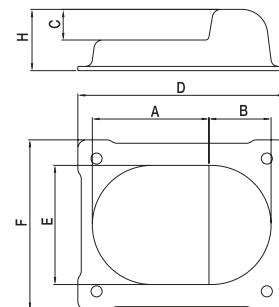

Cardini

I Fermo d'arresto tropicalizzato per cancelli a due ante

- UK Yellow galvanized gate stop for 2 - leaf - gate
- D End - Sperren fuer 2 - Türige Tore
- F Butée d'arrêt bichromatée pour portail à battants
- E Tope tropicalizado para cancelas batientes de 2 hojas
- RUS Упор центральный для распашных ворот в бетон

Articolo - Article		L	H	A	B	C		
Riferimento - Reference		mm				N°		
F 105	FT 92 77 00	92	77	63	35	20	20	7,3

I Fermo d'arresto con base tropicalizzato per cancelli a due ante

- UK Galvanised gate stop with base for 2 - leaf - gate
- D End - Sperren mit Basis fuer 2 - Türige Tore
- F Butée d'arrêt avec base bichromatée pour portail à battants à visser
- E Tope tropicalizado para cancelas batientes de 2 hojas para atornillar
- RUS Упор центральный для распашных ворот под винт

Articolo - Article		A	B	C	D	E	F	H		
Riferimento - Reference		mm						N°		
F 105 BP	FT 10 36 00	68	36	18	122	70	100	36	20	6
F 105 BG	FT 13 40 00	88	42	20	157	90	130	40	10	5