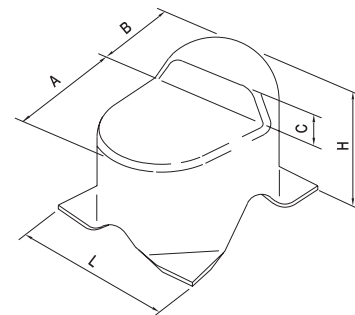

Cardini

I Fermo d'arresto tropicalizzato per cancelli a due ante

- UK Yellow galvanized gate stop for 2 - leaf - gate
 D End - Sperren fuer 2 - Türige Tore
 F Butée d'arrêt bichromatée pour portail à battants
 E Tope tropicalizado para cancelas batientes de 2 hojas
 RUS Упор центральный для распашных ворот в бетон

Articolo - Article		L	H	A	B	C		
Riferimento - Reference		mm			N°			
F 105	FT 92 77 00	92	77	63	35	20	20	7,3

I Fermo d'arresto con base tropicalizzato per cancelli a due ante

- UK Galvanised gate stop with base for 2 - leaf - gate
 D End - Sperren mit Basis fuer 2 - Türige Tore
 F Butée d'arrêt avec base bichromatée pour portail à battants à visser
 E Tope tropicalizado para cancelas batientes de 2 hojas para atornillar
 RUS Упор центральный для распашных ворот под винт

Articolo - Article		A	B	C	D	E	F	H		
Riferimento - Reference		mm			N°					
F 105 BP	FT 10 36 00	68	36	18	122	70	100	36	20	6
F 105 BG	FT 13 40 00	88	42	20	157	90	130	40	10	5