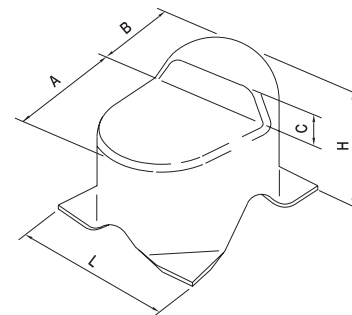

Cardini

I Fermo d'arresto tropicalizzato per cancelli a due ante

- UK Yellow galvanized gate stop for 2 - leaf - gate
- D End - Sperren fuer 2 - Türige Tore
- F Butée d'arrêt bichromatée pour portail à battants
- E Tope tropicalizado para cancelas batientes de 2 hojas
- RUS Упор центральный для распашных ворот в бетон

Articolo - Article		L	H	A	B	C		
Riferimento - Reference		mm				N°		
F 105	FT 92 77 00	92	77	63	35	20	20	7,3

I Fermo d'arresto con base tropicalizzato per cancelli a due ante

- UK Galvanised gate stop with base for 2 - leaf - gate
- D End - Sperren mit Basis fuer 2 - Türige Tore
- F Butée d'arrêt avec base bichromatée pour portail à battants à visser
- E Tope tropicalizado para cancelas batientes de 2 hojas para atornillar
- RUS Упор центральный для распашных ворот под винт

Articolo - Article		A	B	C	D	E	F	H		
Riferimento - Reference		mm						N°		
F 105 BP	FT 10 36 00	68	36	18	122	70	100	36	20	6
F 105 BG	FT 13 40 00	88	42	20	157	90	130	40	10	5