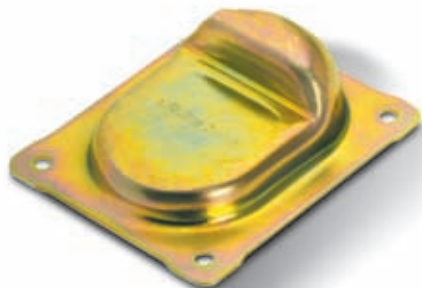

Cardini

I Fermo d'arresto tropicalizzato per cancelli a due ante

- UK Yellow galvanized gate stop for 2 - leaf - gate
- D End - Sperren fuer 2 - Türige Tore
- F Butée d'arrêt bichromatée pour portail à battants
- E Tope tropicalizado para cancelas batientes de 2 hojas
- RUS Упор центральный для распашных ворот в бетон

Articolo - Article		L	H	A	B	C		
Riferimento - Reference		mm				N°		
F 105	FT 92 77 00	92	77	63	35	20	20	7,3

I Fermo d'arresto con base tropicalizzato per cancelli a due ante

- UK Galvanised gate stop with base for 2 - leaf - gate
- D End - Sperren mit Basis fuer 2 - Türige Tore
- F Butée d'arrêt avec base bichromatée pour portail à battants à visser
- E Tope tropicalizado para cancelas batientes de 2 hojas para atornillar
- RUS Упор центральный для распашных ворот под винт