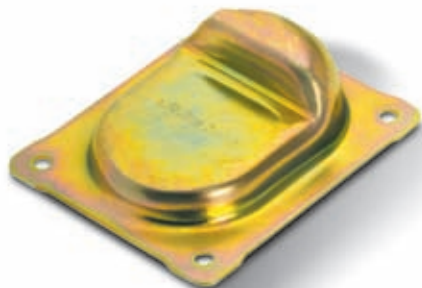

Cardini

I Fermo d'arresto tropicalizzato per cancelli a due ante

- UK Yellow galvanized gate stop for 2 - leaf - gate
 D End - Sperren fuer 2 - Türige Tore
 F Butée d'arrêt bichromatée pour portail à battants
 E Tope tropicalizado para cancelas batientes de 2 hojas
 RUS Упор центральный для распашных ворот в бетон

Articolo - Article		L	H	A	B	C		
Riferimento - Reference		mm			N°			
F 105	FT 92 77 00	92	77	63	35	20	20	7,3

I Fermo d'arresto con base tropicalizzato per cancelli a due ante

- UK Galvanised gate stop with base for 2 - leaf - gate
 D End - Sperren mit Basis fuer 2 - Türige Tore
 F Butée d'arrêt avec base bichromatée pour portail à battants à visser
 E Tope tropicalizado para cancelas batientes de 2 hojas para atornillar
 RUS Упор центральный для распашных ворот под винт