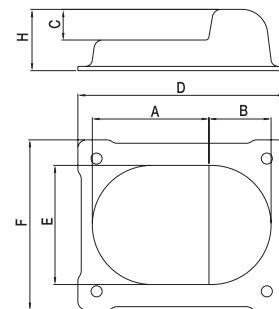

Cardini

I Fermo d'arresto tropicalizzato per cancelli a due ante

- UK Yellow galvanized gate stop for 2 - leaf - gate
 D End - Sperren fuer 2 - Türige Tore
 F Butée d'arrêt bichromatée pour portail à battants
 E Tope tropicalizado para cancelas batientes de 2 hojas
 RUS Упор центральный для распашных ворот в бетон

Articolo - Article		L	H	A	B	C		
Riferimento - Reference		mm			N°			
F 105	FT 92 77 00	92	77	63	35	20	20	7,3

I Fermo d'arresto con base tropicalizzato per cancelli a due ante

- UK Galvanised gate stop with base for 2 - leaf - gate
 D End - Sperren mit Basis fuer 2 - Türige Tore
 F Butée d'arrêt avec base bichromatée pour portail à battants à visser
 E Tope tropicalizado para cancelas batientes de 2 hojas para atornillar
 RUS Упор центральный для распашных ворот под винт

Articolo - Article		A	B	C	D	E	F	H		
Riferimento - Reference		mm			N°					
F 105 BP	FT 10 36 00	68	36	18	122	70	100	36	20	6
F 105 BG	FT 13 40 00	88	42	20	157	90	130	40	10	5