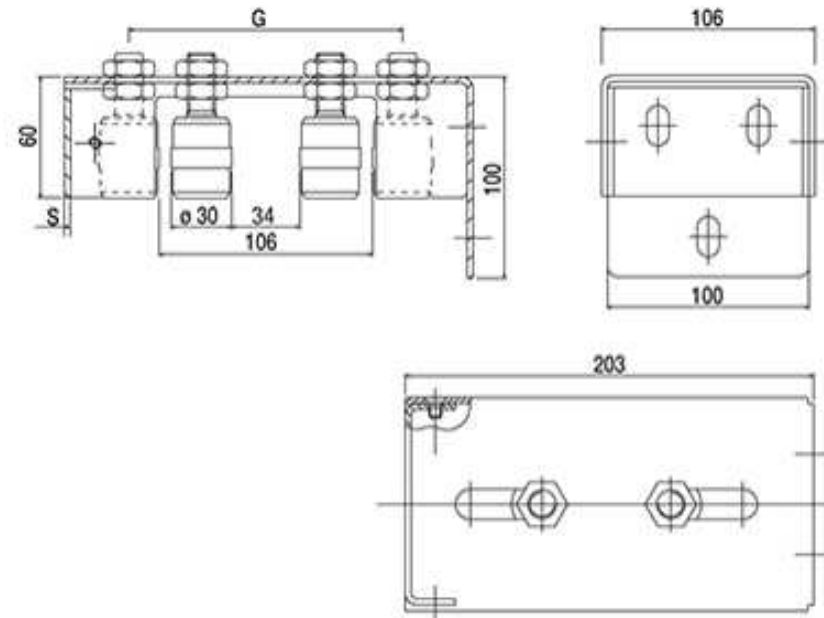

- I **Piastra rulli guida da tassellare a muro**
- UK Guide plate to be fixed to wall
- D Führungseinheiten am Wand zu befestigen
- F Plaque guide à fixer au mur
- E Placa regulable en altura con 2 rodillos para atornillar
- RUS Суппорт с креплением к стене и направляющие ролики в сборе

Articolo - Article		S	G min/max	Rulli				
Riferimento - Reference		mm		N°	Art.	N°		
2	RG-Z	PZ 20 10 20	3	106/37	2	CN30	2	2.8