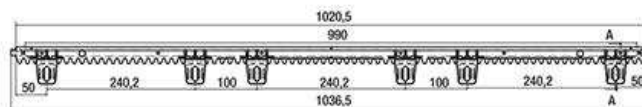

I Cremagliera in nylon 30x20 con 6 attacchi asolati con anima in acciaio

UK Nylon rack with steel core 30x20 with 6 fastenings with holes

D Kunststoffzahnstange mit stahl 30x20 mit 6 befestigungs nit bohrungen

F Crémaillère nylon renfort acier 30x20 avec 6 attaches perforées

E Cremallera en nylon 30x20 con 6 juntas ojaladas (o enlaces) con alma en acero

RUS Зубчатые рейки из нейлона 30x20 с 6 креплениями с отверстиями и стальным сердечником

Articolo - Article		Materiale Material	L	Modulo	
Riferimento - Reference			mm		x1 PZ.
63/6	GP 30 20 A3	Nylon	ML1	4	1,35