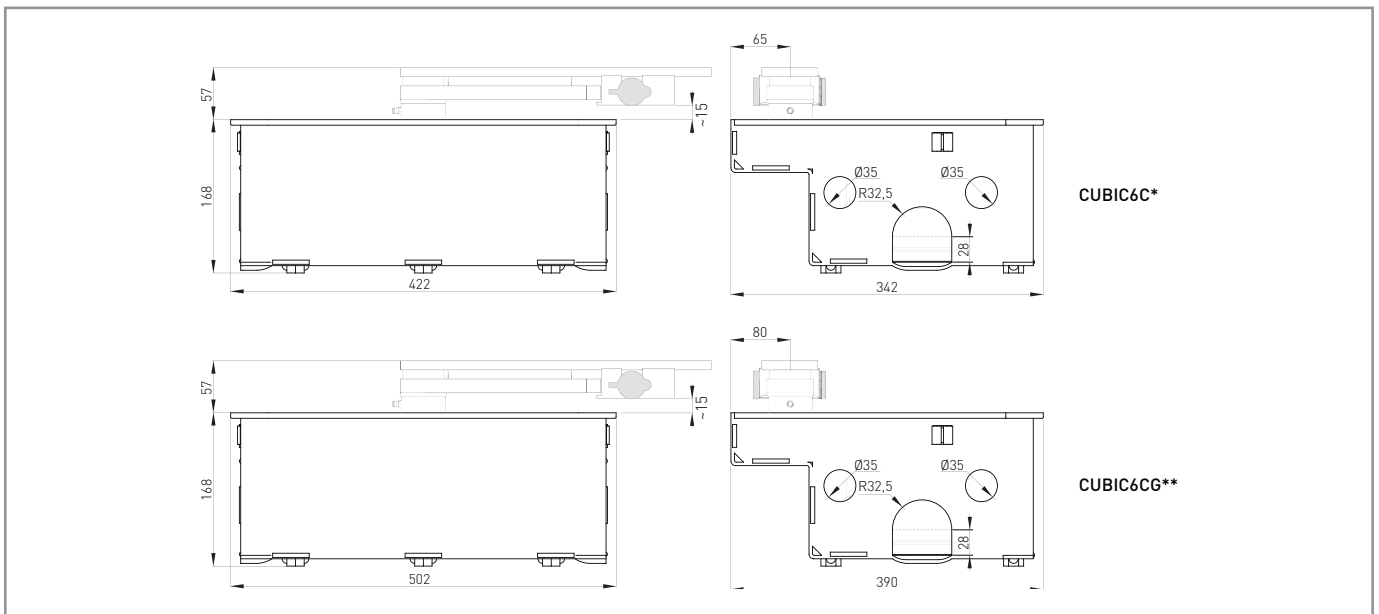

# Ditec CUBIC6C-CUBIC6CG

IP1816

Manuale di installazione cassa di fondazione per CUBIC6  
 Installation manual for foundation box for CUBIC6  
 Manuel d'installation de la caisse de fondation pour CUBIC6  
 Wartungshandbuch für das Fundament-kasten für CUBIC6  
 Manual de instalación de la caja de cimentación por CUBIC6  
 Manual de instalação de caixa de fundação para CUBIC6