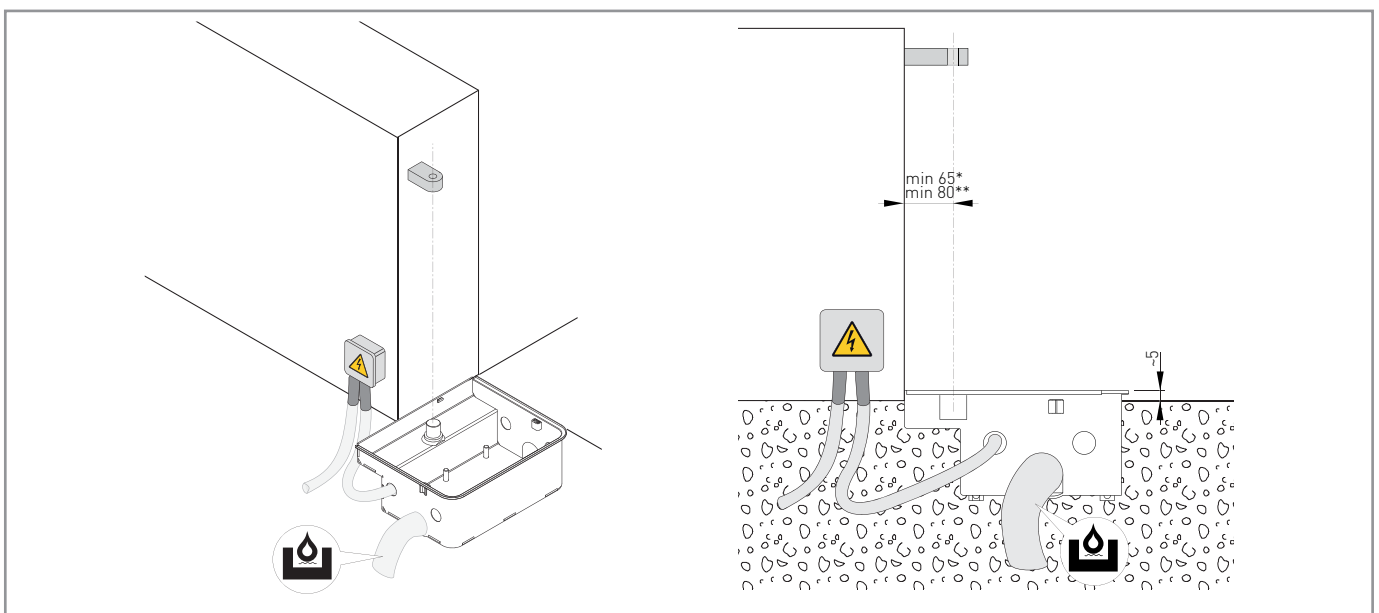

# Ditec CUBIC6C-CUBIC6CG

IP1816

Manuale di installazione cassa di fondazione per CUBIC6  
 Installation manual for foundation box for CUBIC6  
 Manuel d'installation de la caisse de fondation pour CUBIC6  
 Wartungshandbuch für das Fundament-kasten für CUBIC6  
 Manual de instalación de la caja de cimentación por CUBIC6  
 Manual de instalação de caixa de fundação para CUBIC6