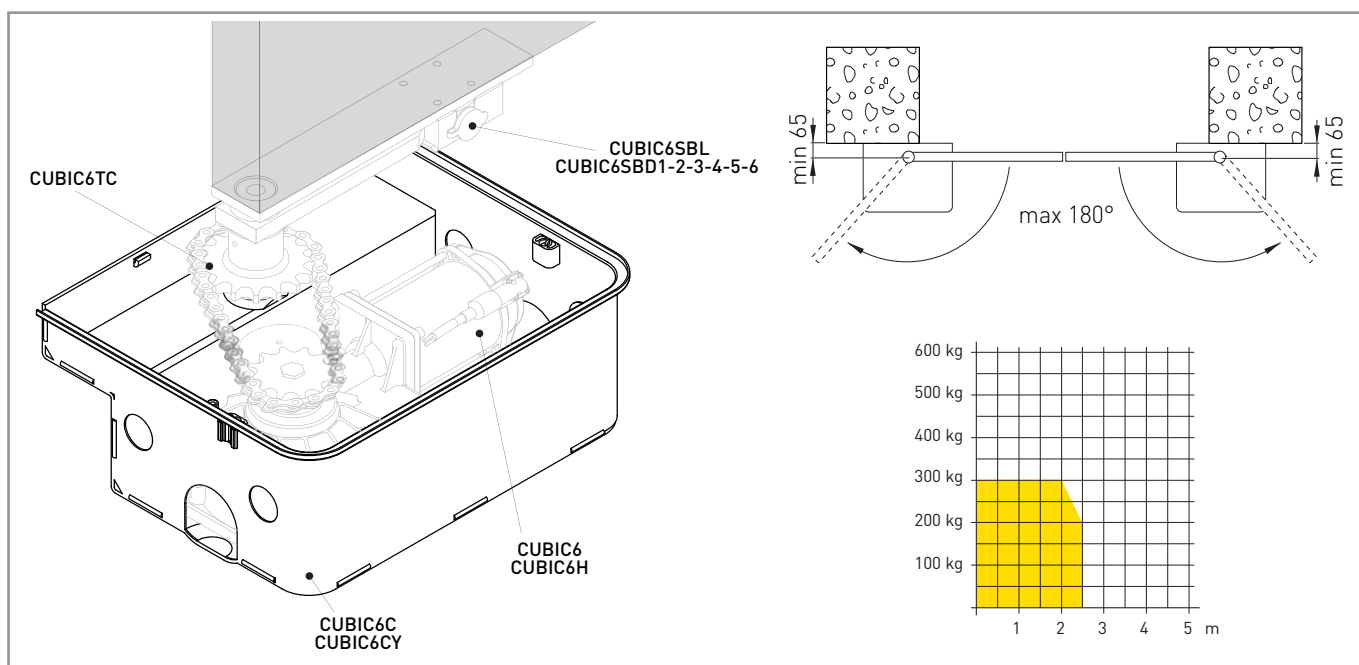

# Ditec CUBIC6C-CUBIC6CG

IP1816

Manuale di installazione cassa di fondazione per CUBIC6  
 Installation manual for foundation box for CUBIC6  
 Manuel d'installation de la caisse de fondation pour CUBIC6  
 Wartungshandbuch für das Fundament-kasten für CUBIC6  
 Manual de instalación de la caja de cimentación por CUBIC6  
 Manual de instalação de caixa de fundação para CUBIC6