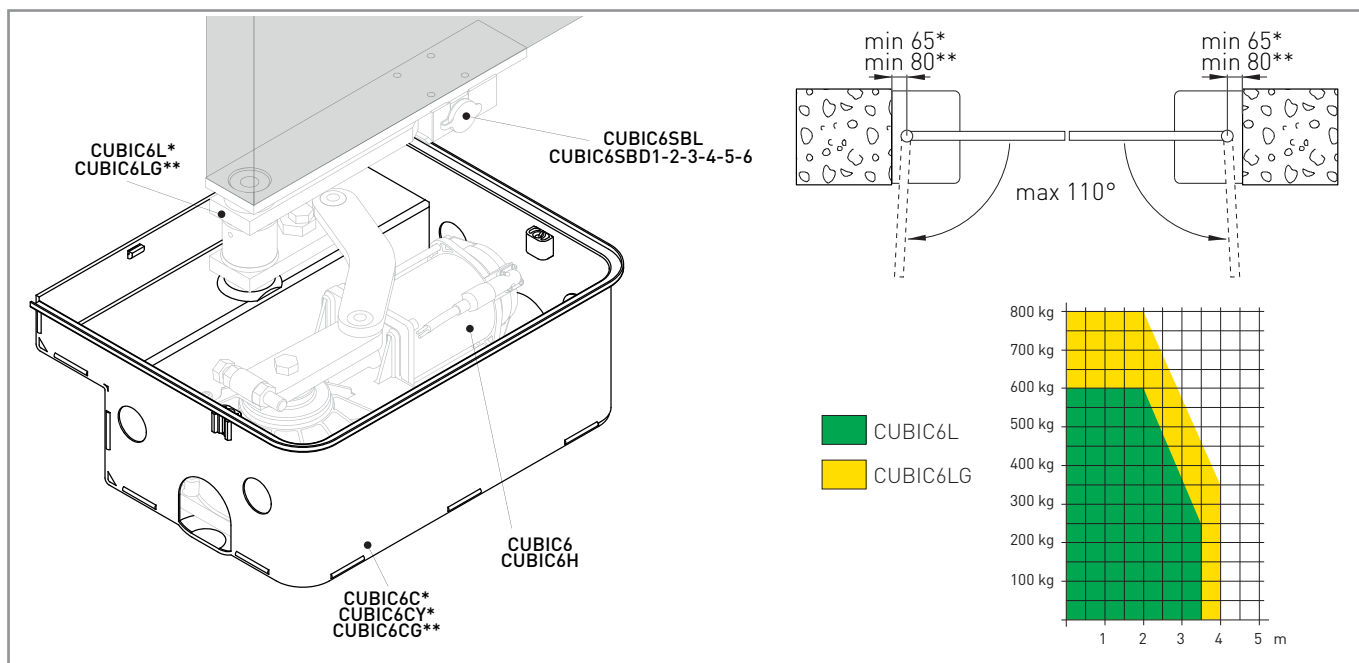

# Ditec CUBIC6C-CUBIC6CG

IP1816

Manuale di installazione cassa di fondazione per CUBIC6  
 Installation manual for foundation box for CUBIC6  
 Manuel d'installation de la caisse de fondation pour CUBIC6  
 Wartungshandbuch für das Fundament-kasten für CUBIC6  
 Manual de instalación de la caja de cimentación por CUBIC6  
 Manual de instalação de caixa de fundação para CUBIC6