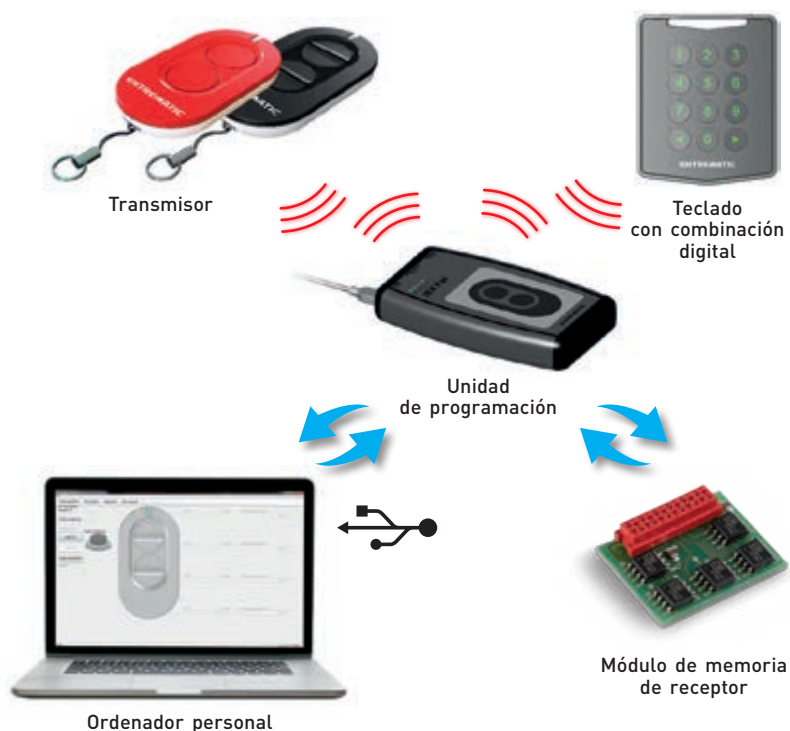

¡Protege tu negocio!

- Gracias a la unidad de programación ZEN PAD, puedes **proteger tu sistema con un código de instalación personalizable** a placer (**PROTECTED Mode**).
- El algoritmo de transmisión rolling code encriptado en AES-128bit añadirá tus claves de acceso y hablará un lenguaje único: ¡el tuyo!

ZEN MANAGER, ¡un software con mil recursos!

- Incluye claves personalizadas para proteger tu negocio
- **Crea una base de datos de los sistemas** y gestiona los módulos de memoria de los receptores (copia, backup...)
- **Configura un mando a distancia multiprotocolo:** cada tecla puede hablar un lenguaje diferente (código fijo, rolling code, encrypted AES 128bit, PROTECTED Mode)
- **Crea mandos a distancia ya programados y listos para el uso** para tus sistemas: en caso de necesidad, puedes configurar un nuevo mando a distancia en la oficina sin desplazarte a la sede de tu cliente. Cuando el cliente reciba el mando a distancia, éste estará ya listo para el uso

¡...y mucho más!

	Canales	Frecuencia	Rango de transmisión
ZEN2, ZEN2W, ZEN2B, ZEN2Y, ZEN2G, ZEN2R	2 canales	433,92 MHz	50 m - 150 m
ZEN4, ZEN4W	4 canales	433,92 MHz	50 m - 150 m
ZEN2C, ZEN4C	2 canales - 4 canales	433,92 MHz	50 m - 150 m
ZENP2, ZENP4	2 canales - 4 canales	868,35 MHz	50 m - 150 m

	Número de combinaciones	ZEN2, ZEN2W, ZEN2B, ZEN2Y, ZEN2G, ZEN2R ZEN4, ZEN4W	ZENP2, ZENP4	ZEN2C, ZEN4C
Compatible con MM53200	4.096			■
Código interruptor DIP	1.024	■	■	■
Código fijo	4.294.967.296	■	■	■ (de serie)
Rolling Code	4.294.967.296 millones de millones 128-bit	■ (de serie)	■	
AES 128-bit Encryption Mode	millones de millones 128-bit	■	■ (de serie)	
PROTECTED Mode	millones de millones 128-bit	■	■	

Entrematic Italy S.p.A.

Largo U. Boccioni, 1 • 21040 Origgio (VA) • Italy
Tel +39 02 963911 • Fax: +39 02 9650314
ditec@entrematic.com
www.ditecentrematic.com • www.entrematic.com

Cod. N215E - 01/2017
Entrematic ZEN
gdp milano 170665

Está presente en: Francia, Alemania, España, Turquía y Canadá.
Para direcciones y contactos visite nuestra web www.ditecentrematic.com